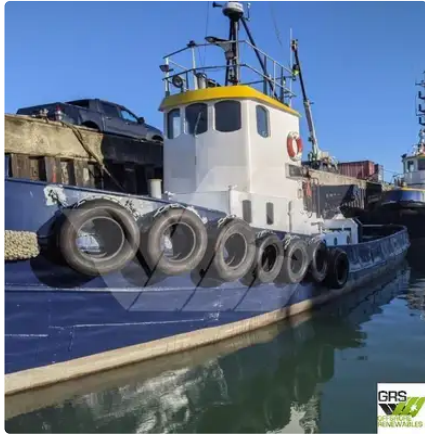

id 6600

[20m](#) / [/#1117098](#)

6600

2022-11-25

[GRS.OFFSHORE RENEWABLES](#)

(LOA), m

20

, m