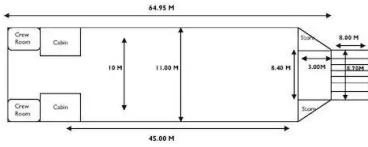

id 6536

[64.95](#)

6536

2008

\$800,000

2022-11-07

[SeaBoats](#)

DWT	1000	(LOA), m	64.95
NRT	167	, m	3.2