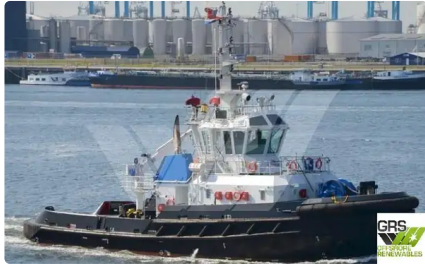

id 6518

[32](#) / [66ts BP](#) - [/#1074141](#)

6518

2013

\$4,600,000

2022-11-03

[A Mueller \(Lloyds Engineering LTD \(UK & USA\).\)](#)

DWT	225	(LOA), m	32
		, m	4.18