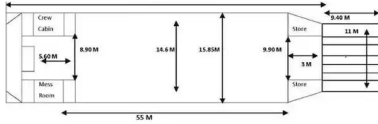

id 6485

[70.52m](#)

6485
IACS
2015
\$2,400,000
2022-10-28
SeaBoats

DWT	2000	(LOA), m	70.52
GRT	961	, m	2.7
NRT	289		

Yanmar 6 AYM-WET 829HP

Teu	76