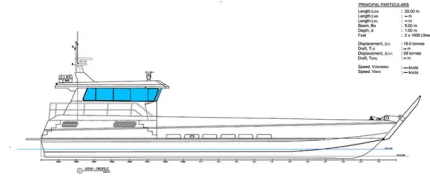

id 6455

- 20 -

6455

2022-10-24

[SeaBoats](#)

(LOA), m

20

, m

1