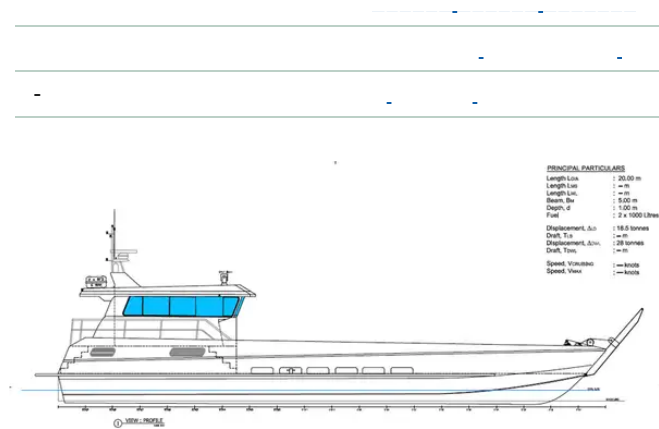

- 20 -

6455

2022-10-24

[SeaBoats](#)

(LOA), m

20

, m

1