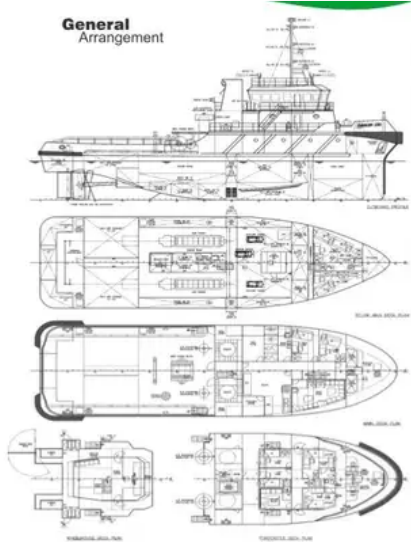

id 6325

[36](#) [4000BHP](#)

6325

BV

2007

2022-09-13

[SeaBoats](#)

DWT	379	(LOA), m	36
GRT	495	, m	4.5
NRT	148		

2 x ZIBO LB8250ZC-1 (2 x 2000BHP)

1

**General
Arrangement**