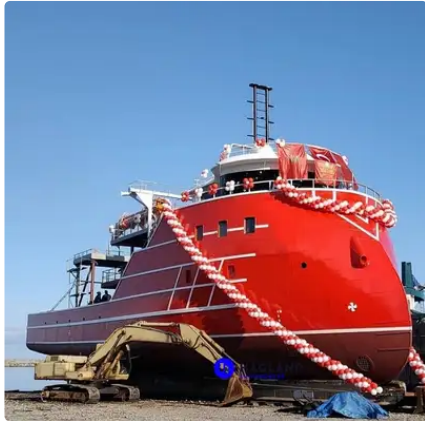

id 5898

5898

2022-04-27

[Orla Fjord \(Hagland\)](#)

(LOA), m	34
LBP	31
, m	12
, m	4
, m	2.46

MITSUBISHI (3x 820): 2460 HP