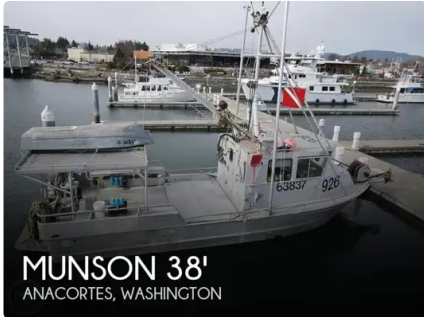

id 5784

[1992](#)

[38'](#)

5784

1992

\$275,000

2022-03-06

[POP Yachts](#)