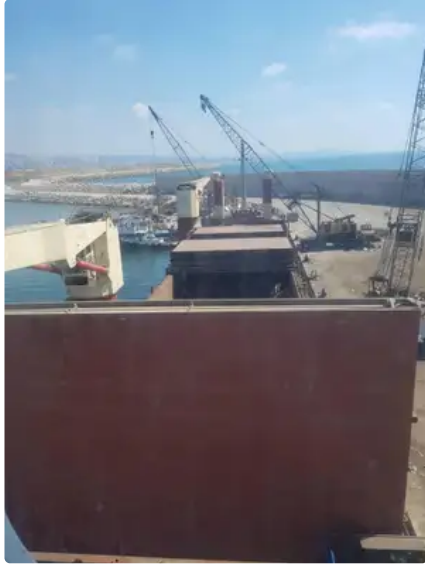

id 5529

5529

1991

2022-01-10

[MOTIF Marine](#)

DWT	4570	(LOA), m	101.29
NRT	1644	LBP	94.2
		, m	5.75
			20
			2